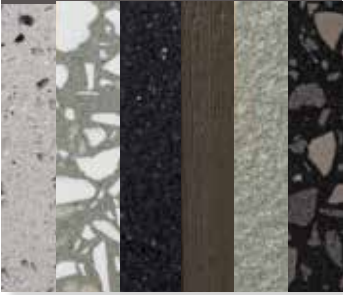

Travertino

Pietra Serena

Santaflora

Pietra Dorata

Bianco Carrara

Crema d'Orcia

Rosso Verona

Verde Ming

Nero Marquiña

SQUARCIALUPI
DAL 1915 LAVORAZIONE MARMIE CERAMICHE

Bianco Sardo

Nero assoluto

Slate Gray

Quarzo
Ricomposto

Grès Porcellanato